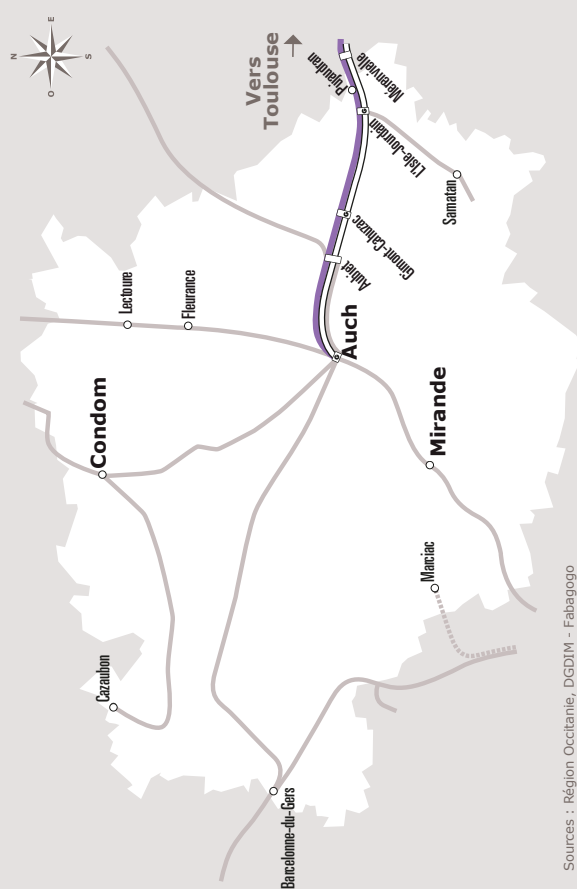

AUCH > TOULOUSE

| JOURS SEMAINE | | LMMeJV | | |
|--|----------------------|--------|-------|-------|
| PÉRIODES SCOLAIRES | | • | • | • |
| INTERSAISON (du 1 ^{er} avril au 31 octobre) | | • | • | • |
| PETITES VACANCES | | • | • | • |
| ÉTÉ | | • | • | • |
| Transporteur Cars Gers Garonne | | | | |
| AUCH | Baylac | 05:05 | 12:35 | 19:09 |
| | SNCF | 05:15 | 12:45 | 19:19 |
| GIMONT-HALLE | Boulevard-du-Nord | 05:44 | 13:14 | 19:48 |
| L'ISLE-JOURDAIN | Place-du-Foirail | 06:00 | 13:30 | 20:04 |
| | Gare | 06:05 | 13:35 | 20:09 |
| PUJAUDRAN | Avenue-Victor-Capoul | | | 20:21 |
| TOULOUSE | Gare-Routière | | | 20:56 |

Rentrée scolaire :

Les jours de rentrées scolaires sont définis par le calendrier académique. Ces jours-là, circulent les courses prévues les lundis matin en périodes scolaires.

Sortie scolaire :

Les jours de sorties scolaires sont définis par le calendrier académique. Ces jours-là, circulent les courses prévues les vendredis après-midi en périodes scolaires.

ANNÉE 2020 - 2021
Du 1/09/2020 au 31/08/2021

935

Horaires AUTOCAR

Ligne 935

Auch > Toulouse

lio.laregion.fr

Sources : Région Occitanie, DGDIM - Fabagogo

Facilitez
vos déplacements,
téléchargez
rappli liO!

IPHONE

ANDROID

Où acheter son titre de transport ?

- A bord du véhicule
- Sur l'application liO
- Par SMS en envoyant le numéro de la ligne au 93 777

Gamme tarifaire

- Ticket à l'unité
- 10 Tickets

2€
15€

Contact